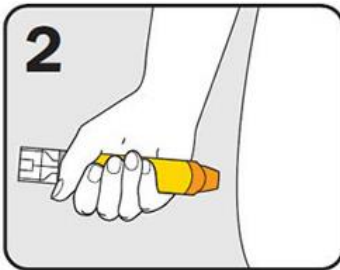

Faamatalaga mo gasegase, i latou e faaaogāina ma tausi ma'ī

E faapefea ona faaaogā le EpiPen®

o tui e faaaogā lava e le ma'ī ia e tu ai ia te ia le adrenaline (epinephrine)

1. U'ū mau i lau moto le EpiPen®
ma TOSO ESE LE TAPUNI
LANUMOANA

2. Taofi mau le vae ma FAAŪ I LALO LE PITO
LANUMOLI i luga o le vaega ogatotonu
o le ogavae (tusa lava pe o ufiufi le vaega
lea o le ogavae i se ofu pe leai)

3. OOMI TELE I LALO se'iloga ua e
faalogo atu pe te lagonaina lava
se mea ua gapā ona taofi ai
pea lea iinā mo se 3 sekone
SE'I ESE le EpiPen®