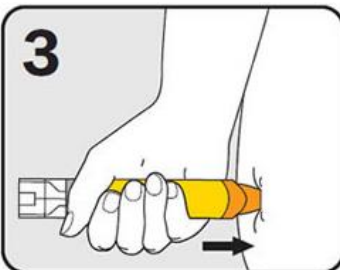

Faamatalaga mo gasegase, i latou e faaaogāina ma tausi ma'ī

E faapefea ona faaaogā le EpiPen®

o tui e faaaogā lava e le ma'ī ia e tu ai ia te ia le adrenaline (epinephrine)

1. U'ū mau i lau moto le EpiPen®
ma TOSO ESE LE TAPUNI
LANUMOANA

2. Taofi mau le vae ma FAAŪ I LALO LE PITO
LANUMOLI i luga o le vaega ogatotonu
o le ogavae (tusa lava pe o ufiufi le vaega
lea o le ogavae i se ofu pe leai)

3. OOMI TELE I LALO se'iloga ua e
faalogo atu pe te lagonaina lava
se mea ua gapā ona taofi ai
pea lea iinā mo se 3 sekone
SE'I ESE le EpiPen®