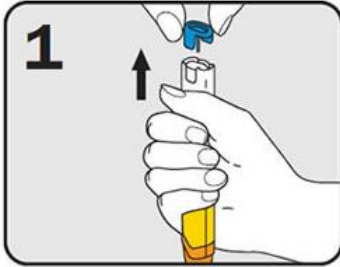

Faamatalaga mo gasegase, i latou e faaaogāina ma tausi ma'ī

E faapefea ona faaaogā le EpiPen®

o tui e faaaogā lava e le ma'ī ia e tu ai ia te ia le adrenaline (epinephrine)

1. U'ū mau i lau moto le EpiPen®
ma TOSO ESE LE TAPUNI
LANUMOANA

2. Taofi mau le vae ma FAAŪ I LALO LE PITO
LANUMOLI i luga o le vaega ogatotonu
o le ogavae (tusa lava pe o ufiufi le vaega
lea o le ogavae i se ofu pe leai)

3. OOMI TELE I LALO se'iloga ua e
faalogo atu pe te lagonaina lava
se mea ua gapā ona taofi ai
pea lea iinā mo se 3 sekone
SE'I ESE le EpiPen®